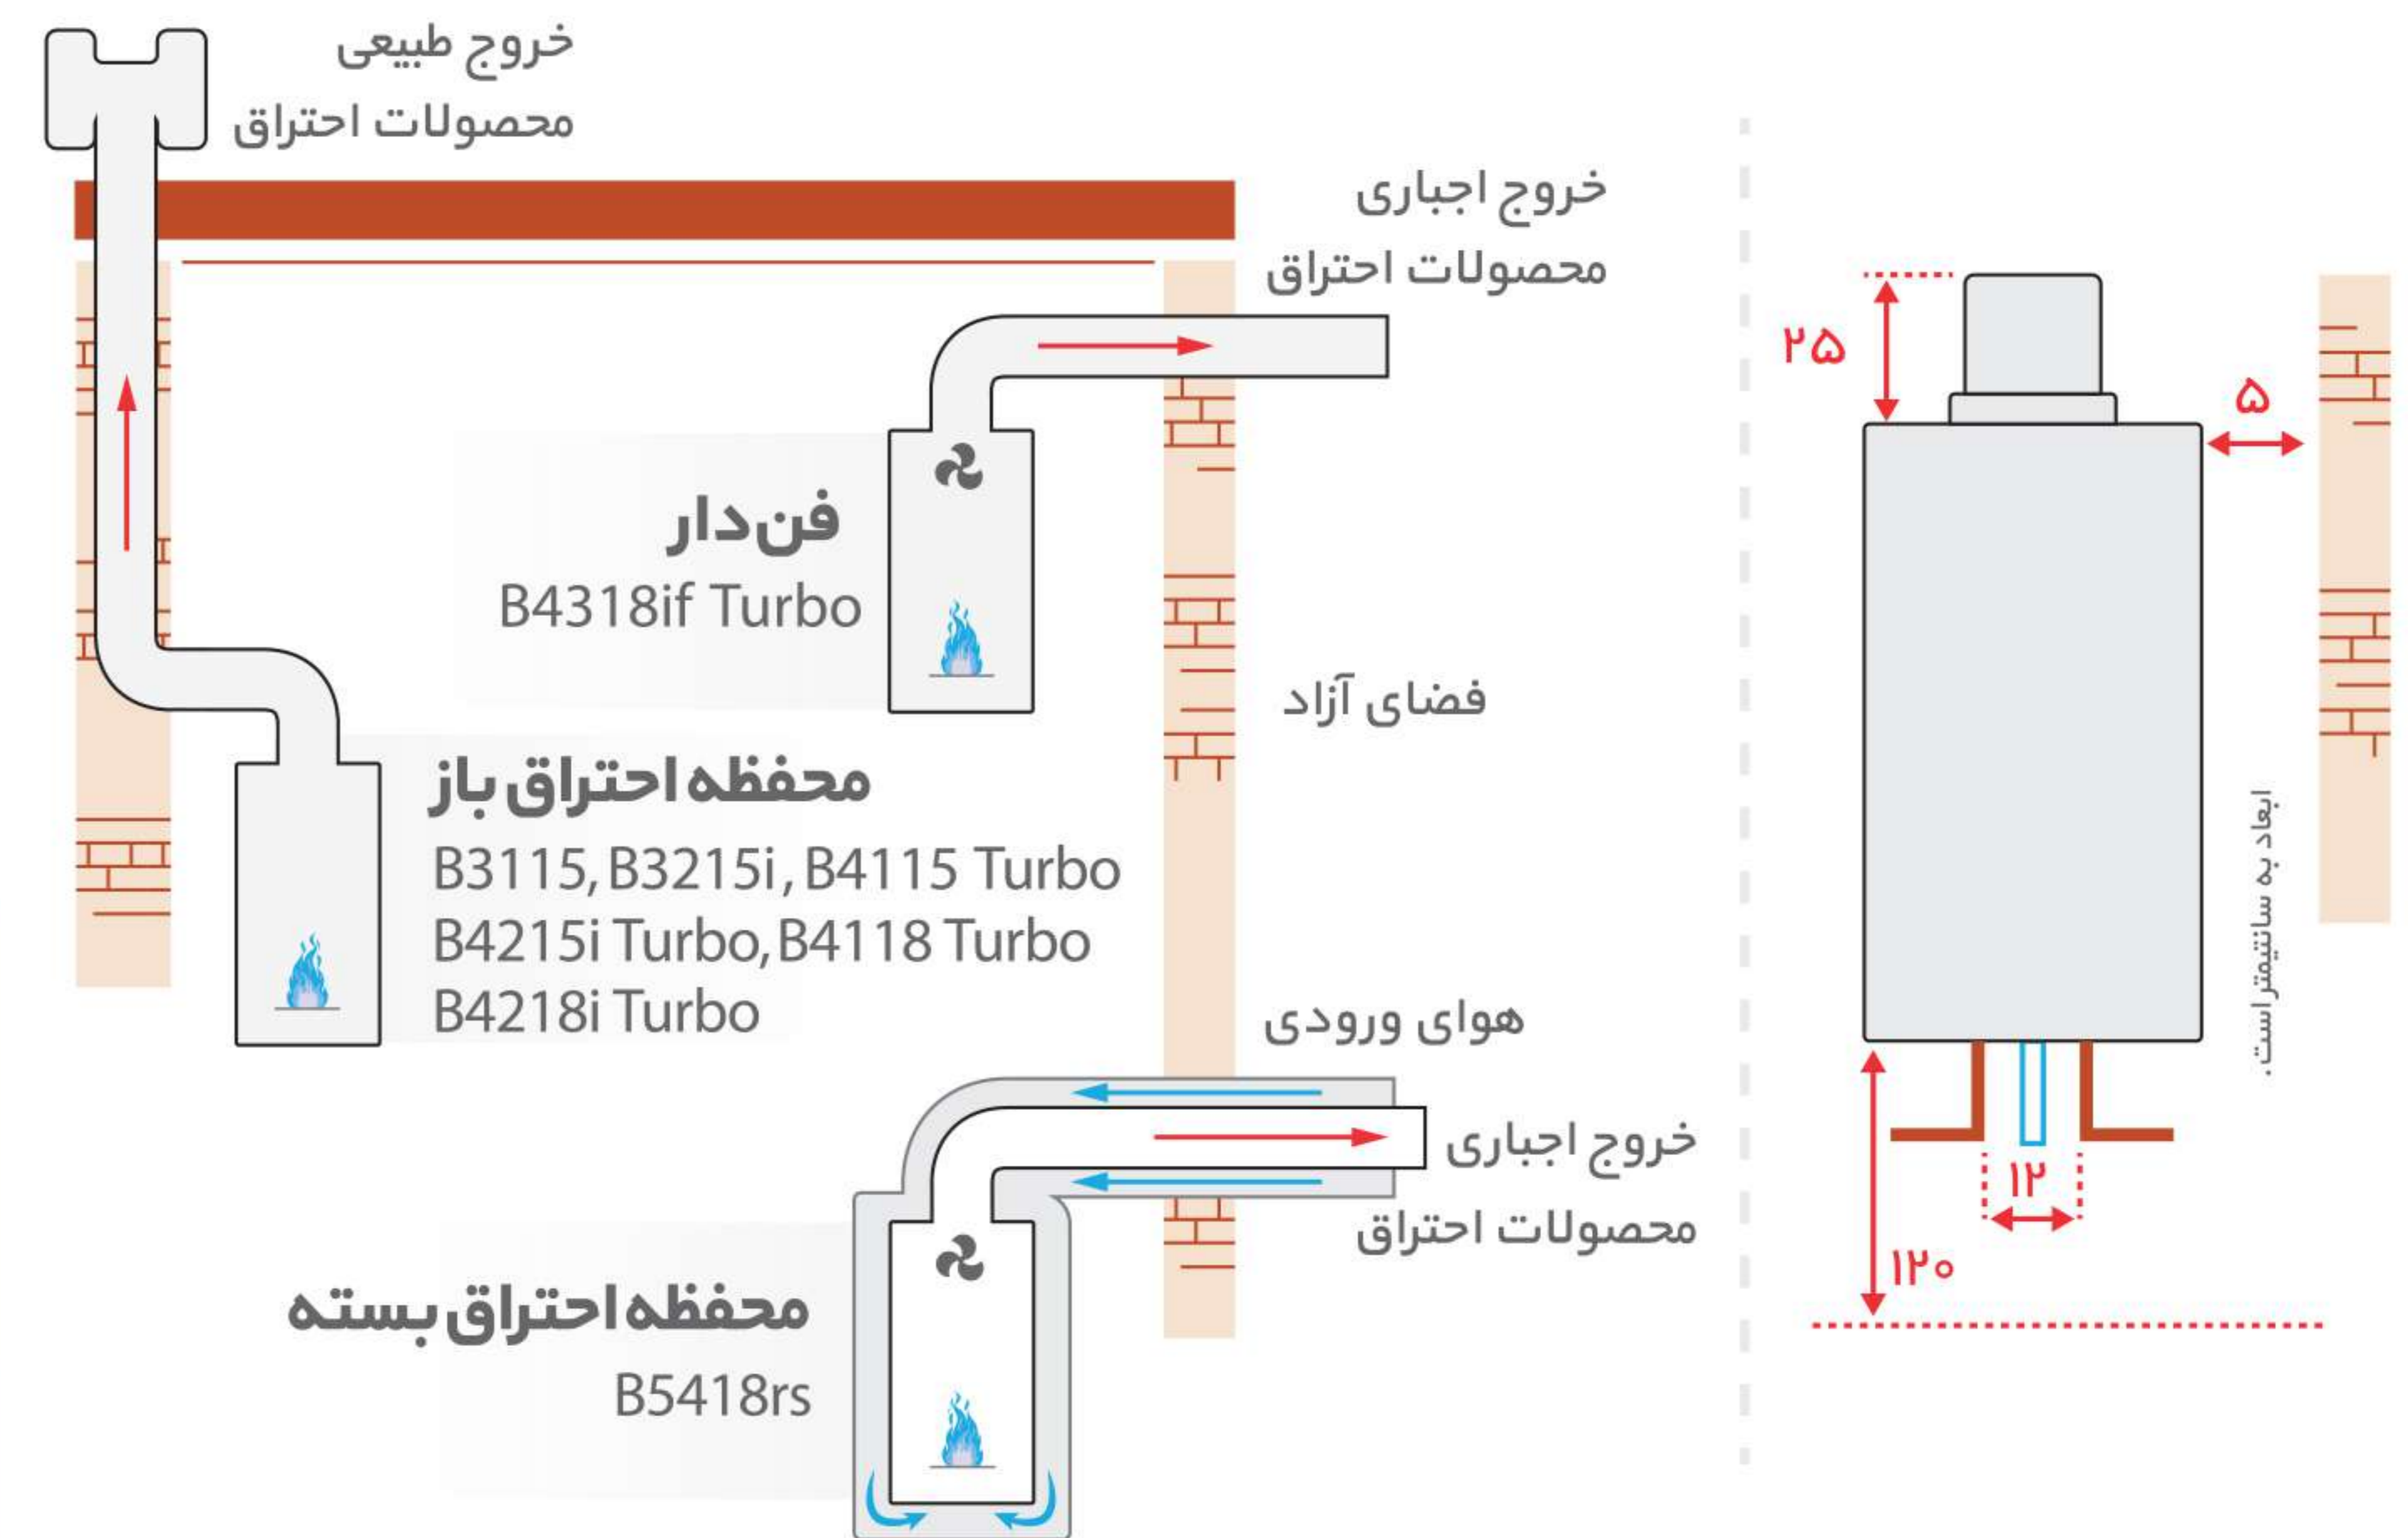

پُر تَوَان

BDD.CATB-10.REV000.000215 © Copyright

آبگرمکن های دیواری فوری بوتان

- ✓ تامین فوری و نامحدود آب گرم
- ✓ قابلیت کارکرد با کمترین جریان آب
- ✓ ابعاد مناسب جهت استفاده بهینه از فضای محل نصب
- ✓ متنوع، دارای سه فن آوری محفظه احتراق باز، فن دار و محفظه احتراق بسته
- ✓ صرفه جویی در مصرف انرژی
- ✓ قابلیت اتصال به دودکش قطر ۱۰ یا ۱۵ سانتیمتر یا استفاده از دودکش ویژه، با توجه به مدل
- ✓ ۳ سال ضمانت و ۱۰ سال پشتیبانی

آبگرمکن شمعی دائم با محفظه احتراق باز

این آبگرمکن‌ها مجهز به شمعک دائم روشن هستند؛ به گونه‌ای که شمعک دستگاه در حالت آماده به کار همواره روشن بوده و هر زمان که شیر آب گرم باز شود، این شمعک مشعل را روشن نموده و آب گرم مورد نیاز تامین می‌شود.

مدل‌های B3115, B4115 Turbo, B4118 Turbo

- قطر دودکش B4115 Turbo: ۱۰ سانتیمتر
- قطر دودکش B3115, B4118 Turbo: ۱۵ سانتیمتر
- حجم آب‌دهی بالاتر در مدل B4118 Turbo

آبگرمکن آیونایز فن دار با محفظه احتراق باز

این آبگرمکن به فن تخلیه محصولات احتراق مجهز است؛ به گونه‌ای که امکان استفاده از آن با دودکش ویژه، بدون نیاز به طول عمودی و با امتداد افقی بیشتر و قطر کمتر میسر می‌باشد.

مدل B4318if Turbo

- ایده‌آل برای مناطق دارای رسوب و املاح آب
- برق مورد نیاز: 220 V
- قابلیت نصب در فضای باز
- ویژه فضاهای دارای مشکل دودکش ساختمانی
- استفاده از دودکش تک جداره ویژه قطر ۶ سانتیمتر
- حجم بالای آب‌دهی